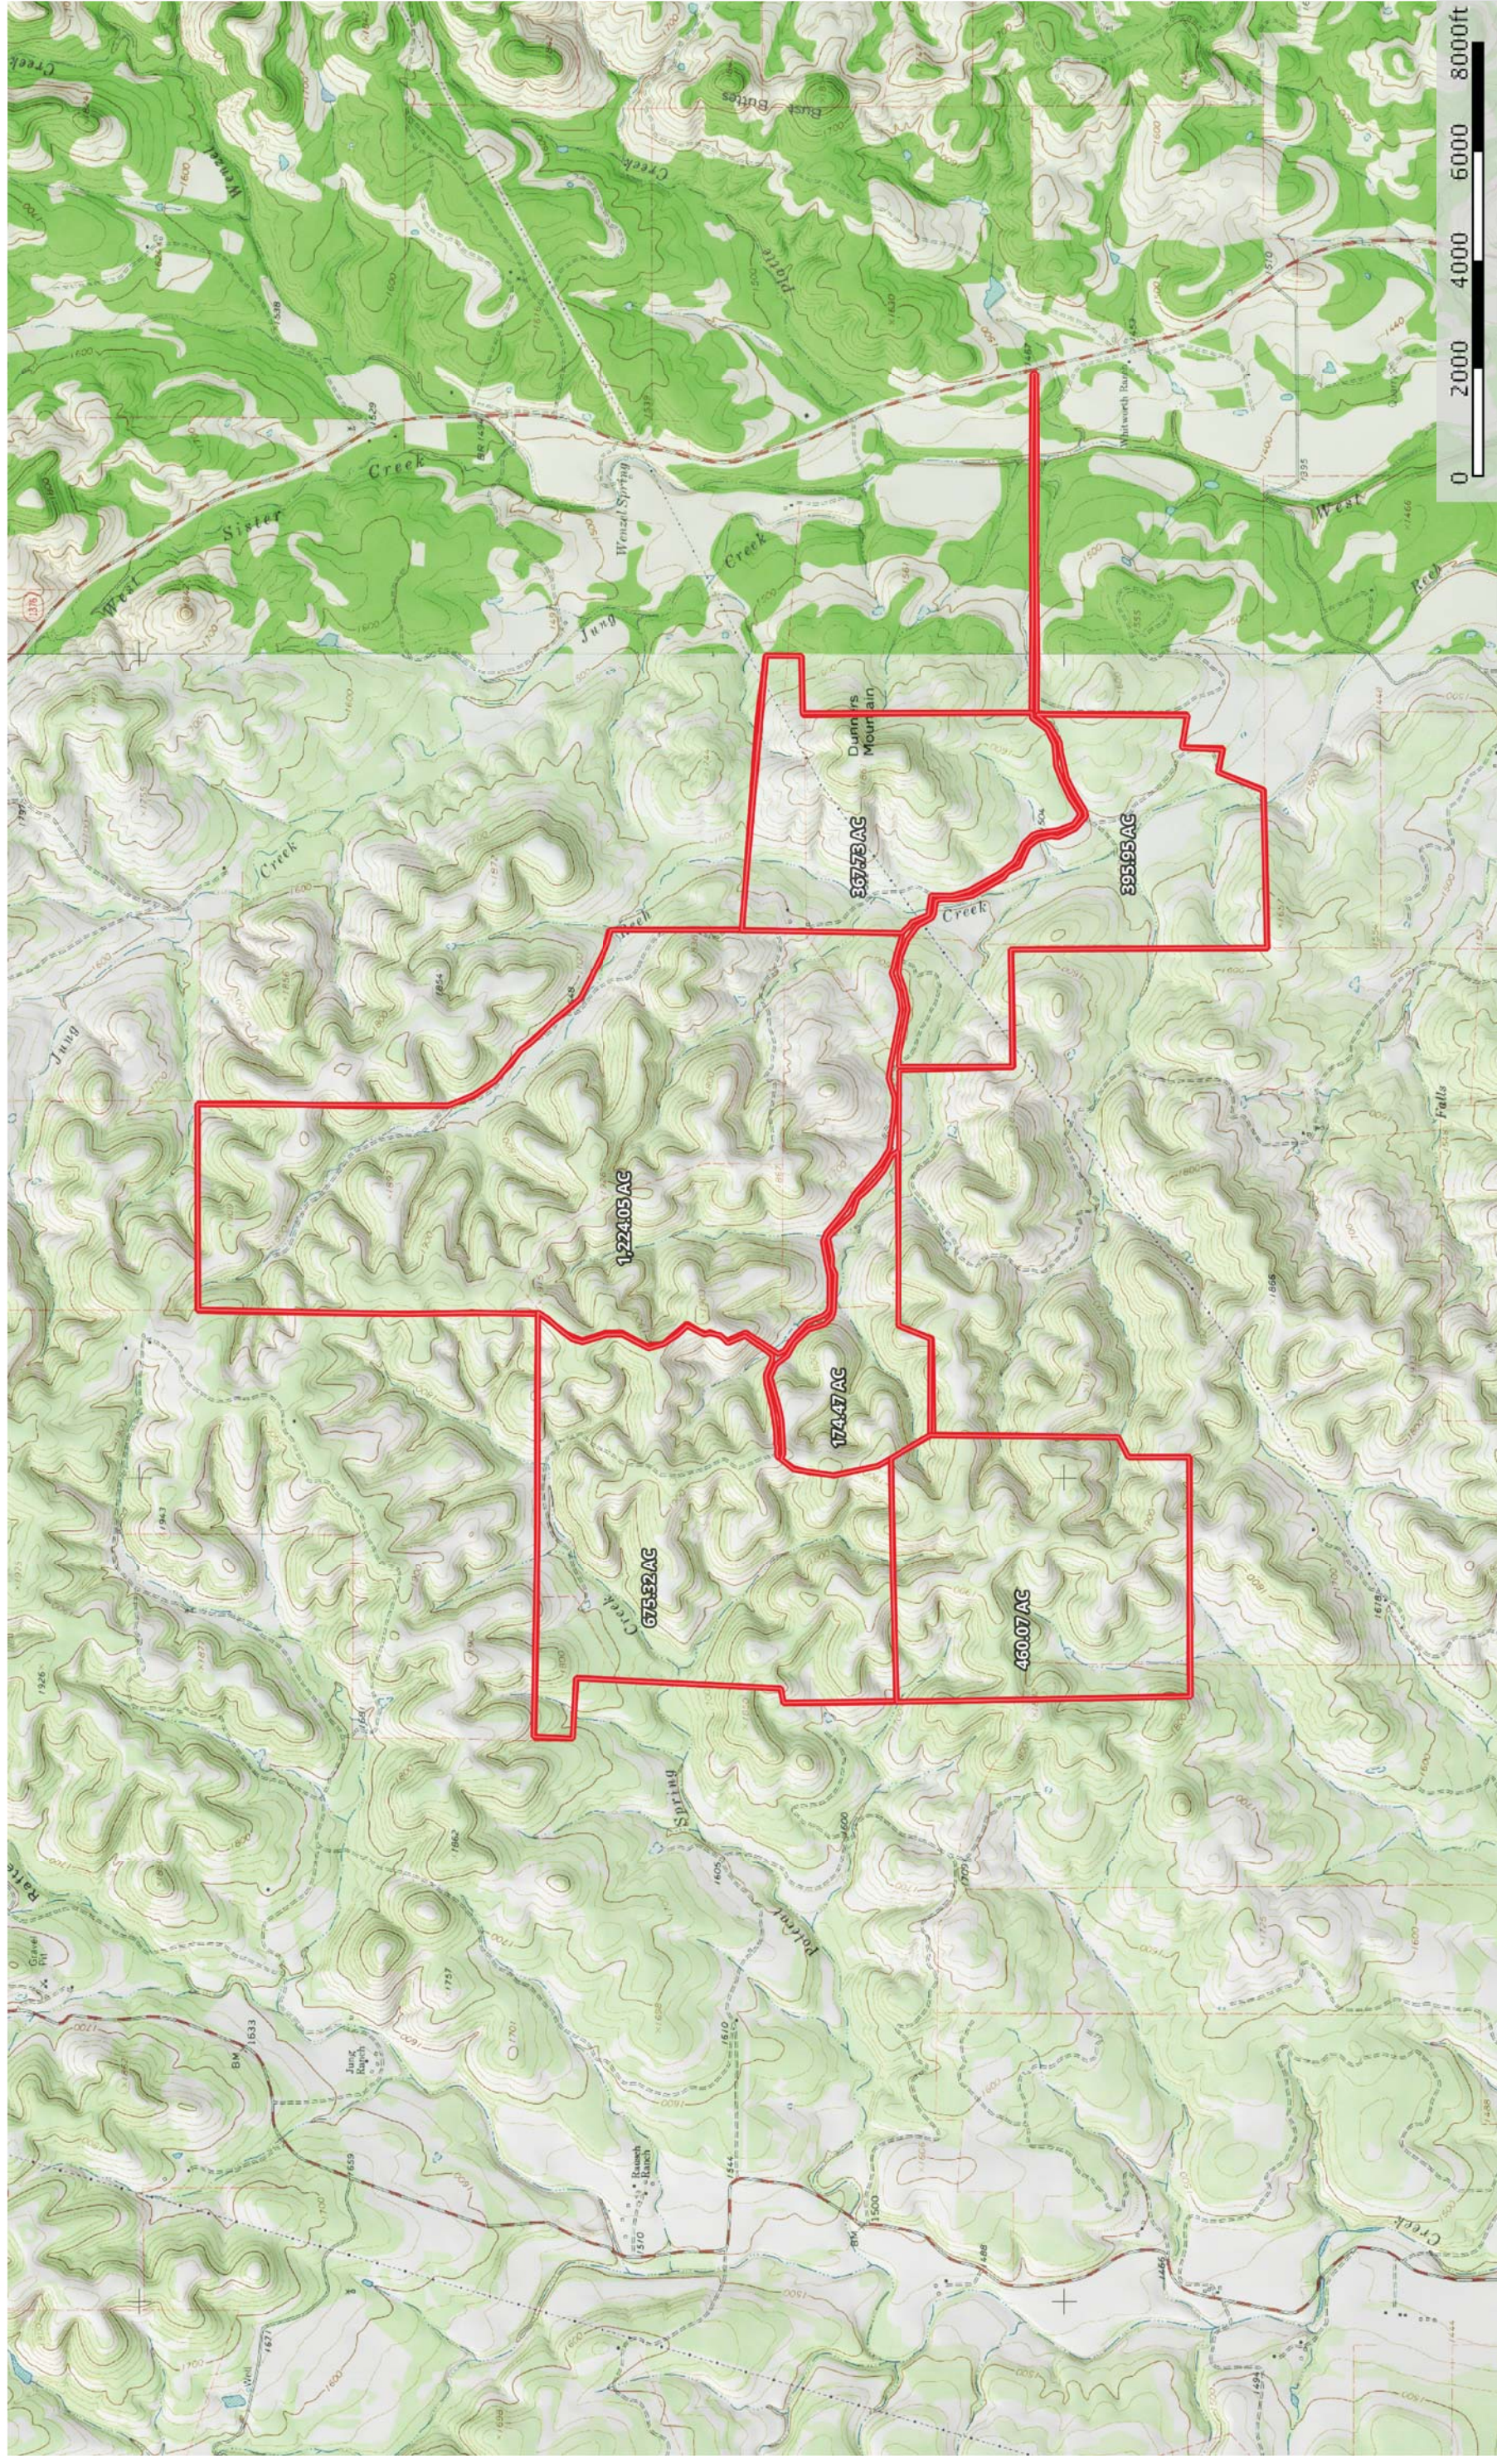

3348.90 Updated Sisterdale Tracts  
Texas, AC +/-

Boundary

3348.90 Updated Sisterdale Tracts  
Texas, AC +/-

Boundary