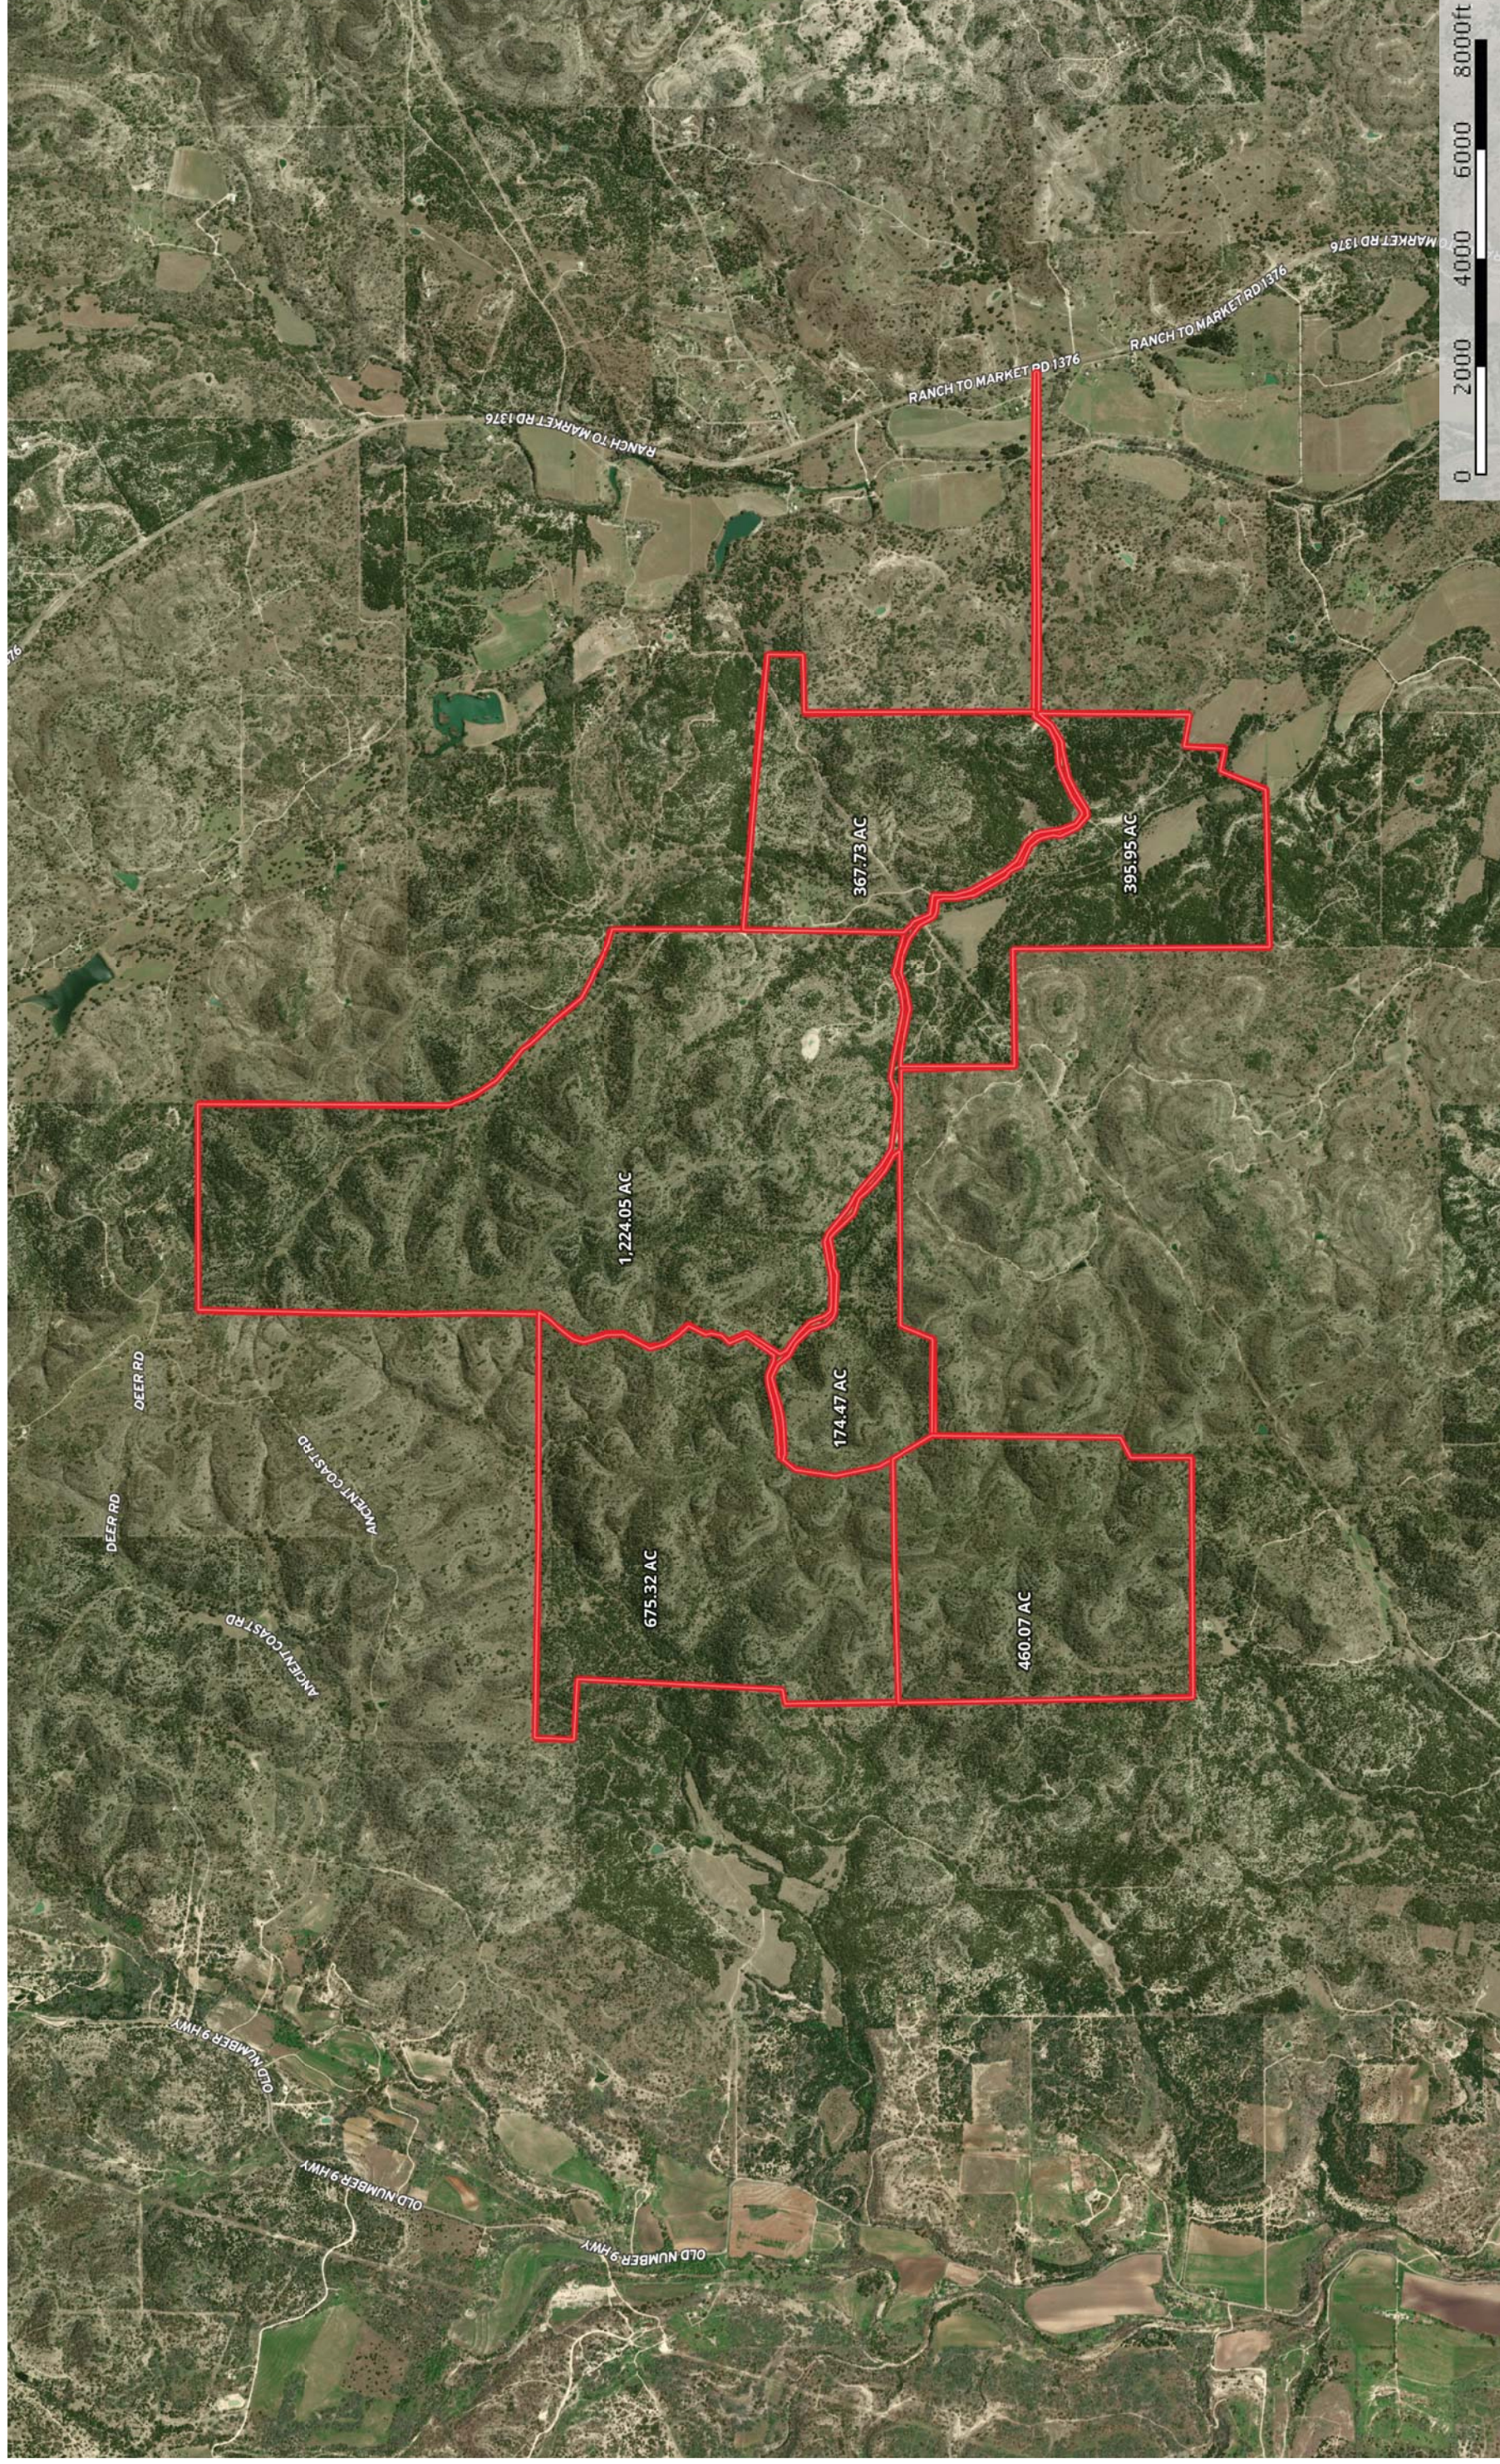

3348.90 Updated Sisterdale Tracts  
Texas, AC +/-

Boundary

3348.90 Updated Sisterdale Tracts  
Texas, AC +/-

Boundary